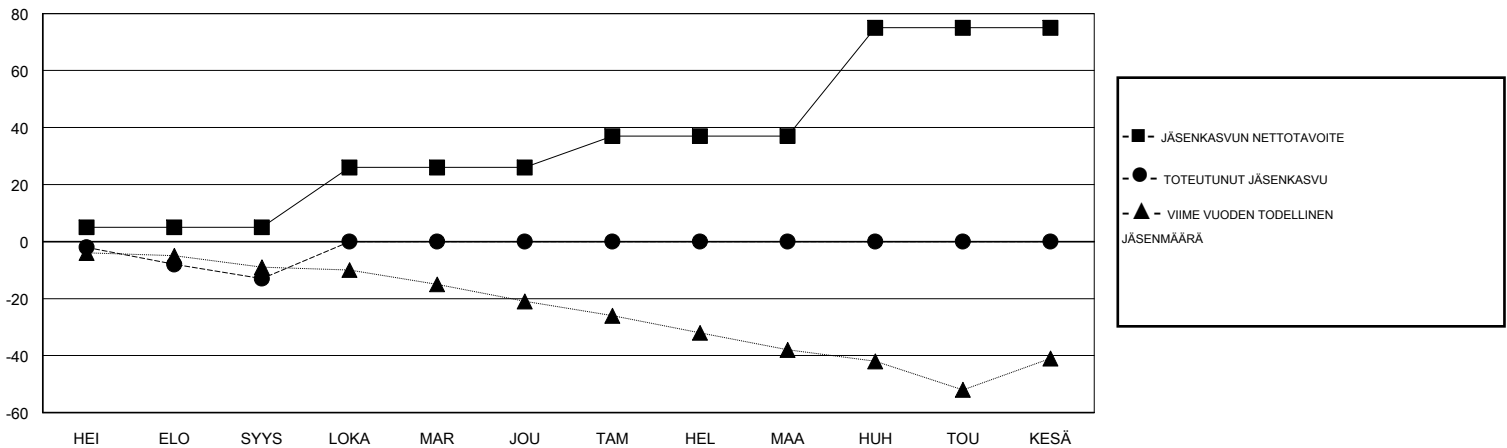

MONTHLY MEMBERSHIP PROGRESS REPORT

District 107 I

Results as of: 09/30/2018

GMT: ANTTI FORSELL

SIJAINI FINLAND

GMT VAALIPIIRI

Klubit				jäsenä			
TULOKSET 2018-2019				TULOKSET 2018-2019			
NELJÄNNES	UUDEN KLUBIN TAVOITE	UUDET KLUBIT	LOPETETUT KLUBIT	NELJÄNNES	JÄSENKASVUN NETTOTAVOITE	TOTEUTUNUT JÄSENKASVU	POISTETUT JÄSENET (mukaan lukien siirrot)
HEI/ELO/SYYS	0	0	0	HEI/ELO/SYYS	5	15	25
LOKA/MAR/JOU	1	0	0	LOKA/MAR/JOU	21	0	0
TAM/HEL/MAA	0	0	0	TAM/HEL/MAA	11	0	0
HUH/TOU/KESÄ	1	0	0	HUH/TOU/KESÄ	38	0	0

TAVOITTEET JA UUDET KLUBIT, KUMULATIIVINEN

TAVOITTEET JA JÄSENET, KUMULATIIVINEN

LAKKAUTETUT KLUBIT: 0

8 CLUBS OF 54 LISÄNNYT YHDEN TAI USEAMMAN UUTTA JÄSENTÄ

SUKUPUOLIJAKAUMA

MIES 873 (74.42%)
NAINEN 300 (25.58%)