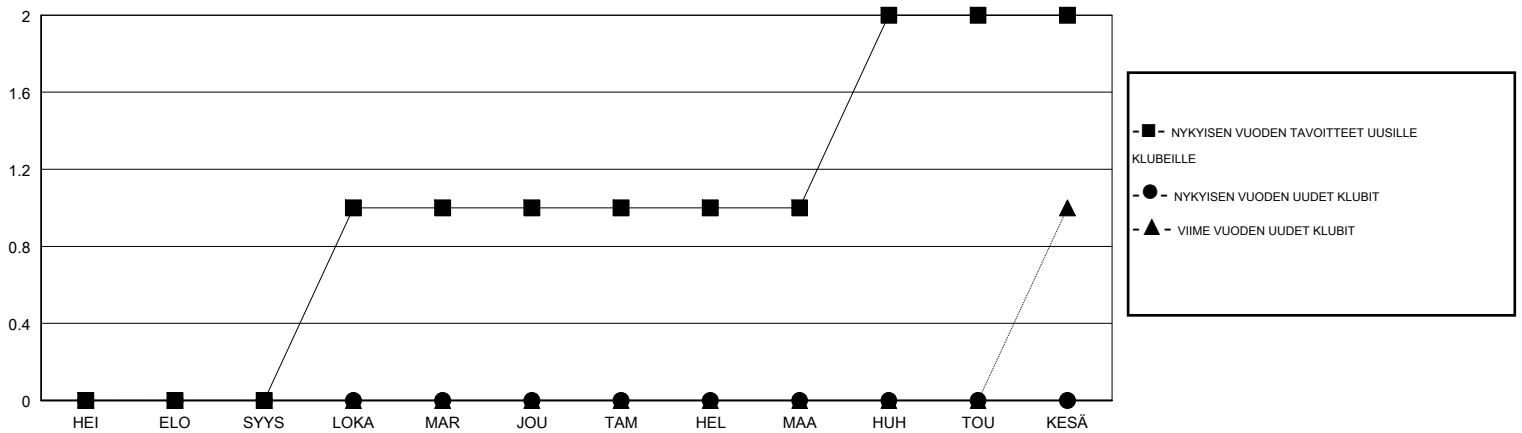

MONTHLY MEMBERSHIP PROGRESS REPORT

District 107 I

Results as of: 09/30/2018

GMT: ANTTI FORSELL

SIJAINI FINLAND

GMT VAALIPIIRI

Klubit				jäsenä			
TULOKSET 2018-2019				TULOKSET 2018-2019			
NELJÄNNES	UUDEN KLUBIN TAVOITE	UUDET KLUBIT	LOPETETUT KLUBIT	NELJÄNNES	JÄSENKASVUN NETTOTAVOITE	TOTEUTUNUT JÄSENKASVU	POISTETUT JÄSENET (mukaan lukien siirrot)
HEI/ELO/SYYS	0	0	0	HEI/ELO/SYYS	5	15	25
LOKA/MAR/JOU	1	0	0	LOKA/MAR/JOU	21	0	0
TAM/HEL/MAA	0	0	0	TAM/HEL/MAA	11	0	0
HUH/TOU/KESÄ	1	0	0	HUH/TOU/KESÄ	38	0	0

TAVOITTEET JA UUDET KLUBIT, KUMULATIIVINEN

TAVOITTEET JA JÄSENET, KUMULATIIVINEN

LAKKAUTETUT KLUBIT: 0

8 CLUBS OF 54 LISÄNNYT YHDEN TAI USEAMMAN UUTTA JÄSENTÄ

SUKUPUOLIJAKAUMA

MIES 873 (74.42%)
NAINEN 300 (25.58%)